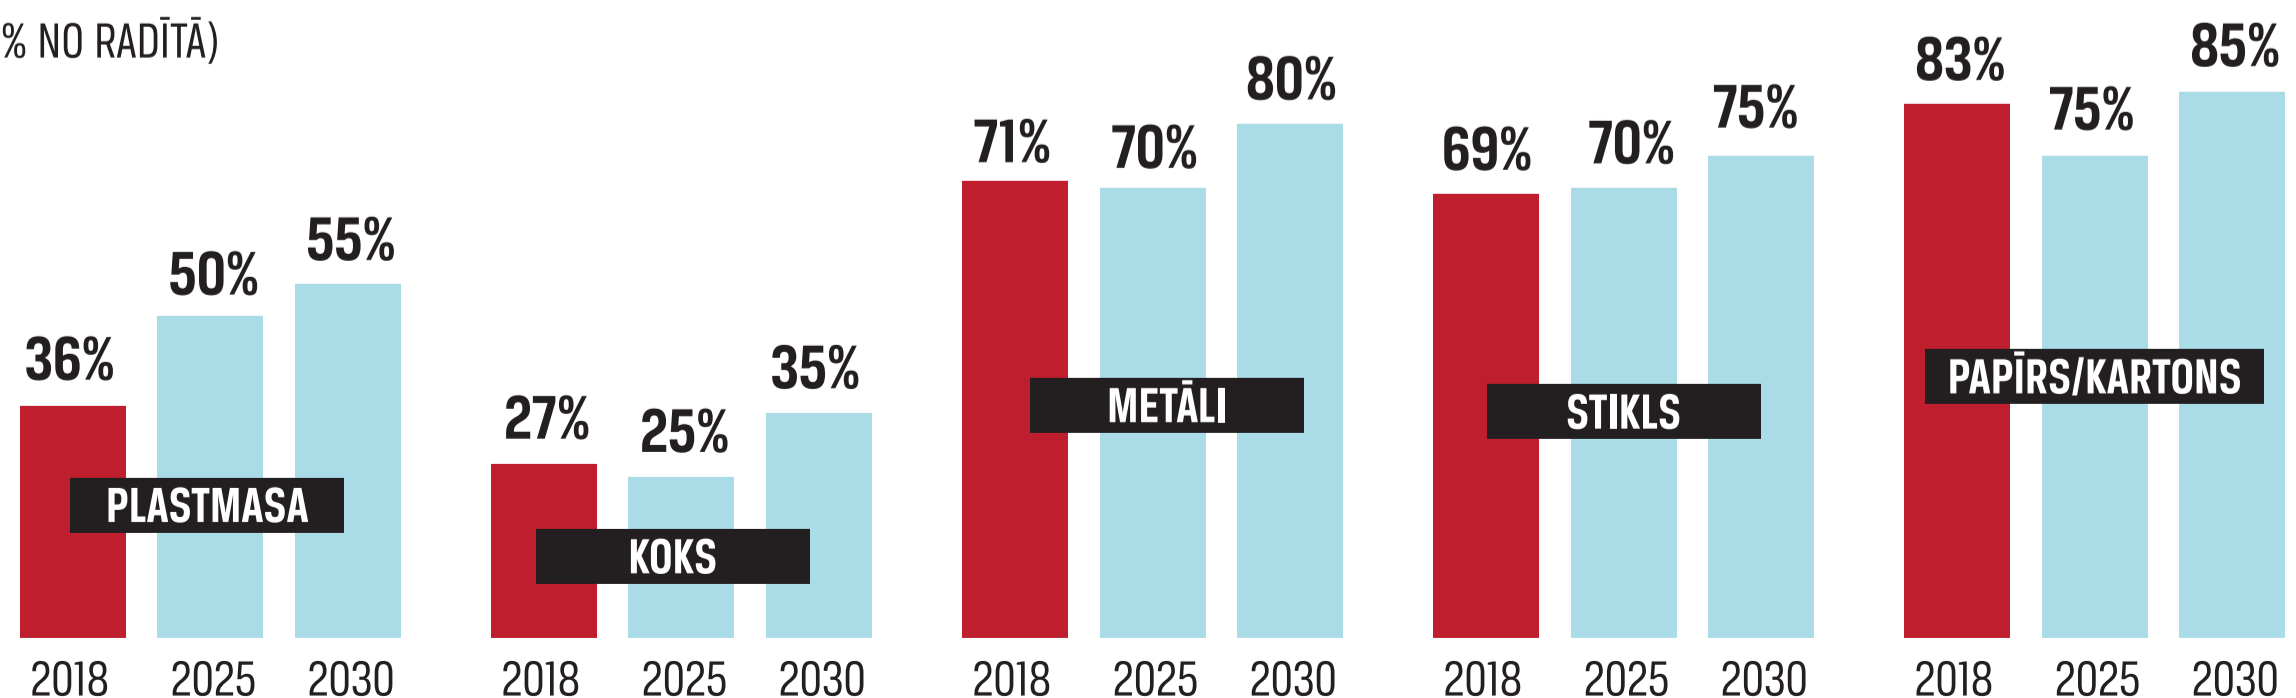

# PAŠREIZĒJĀ REALITĀTE UN JAUNĀS ES DIREKTĪVAS

Latvijas rādītājs 2018. gadā

Jaunie ES mērķi

PĀRSTRĀDĀTIE SADZĪVES ATKRITUMI  
(% NO RADĪTĀ)

PĀRSTRĀDĀTAIS IZLIETOTĀ IEPAKOJUMA DAUDZUMS  
(% NO RADĪTĀ)

AVOTS: VARAM