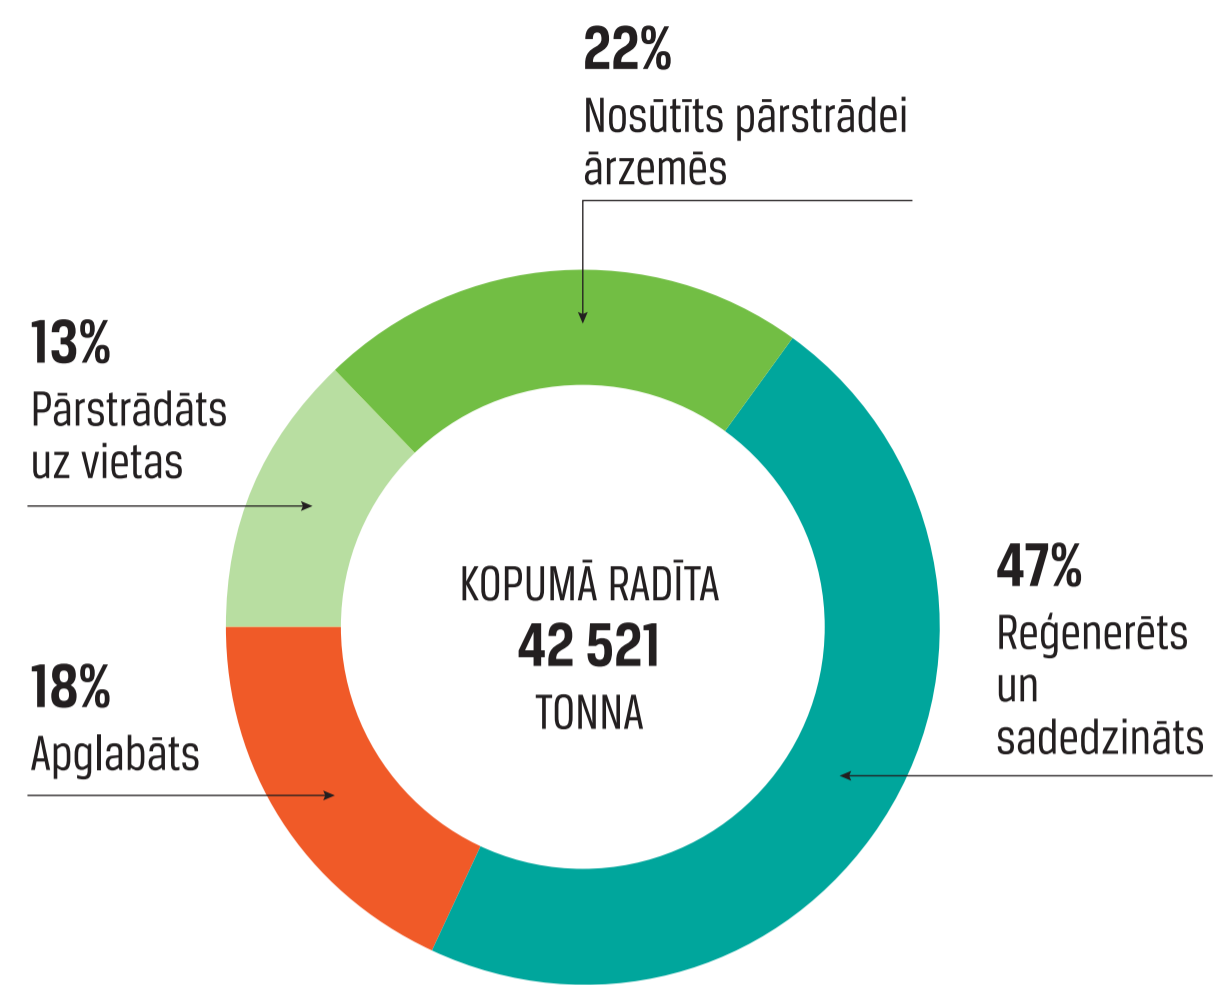

PLASTMASAS IEPAKOJUMS LATVIJĀ UN TĀ PĀRSTRĀDE

2019