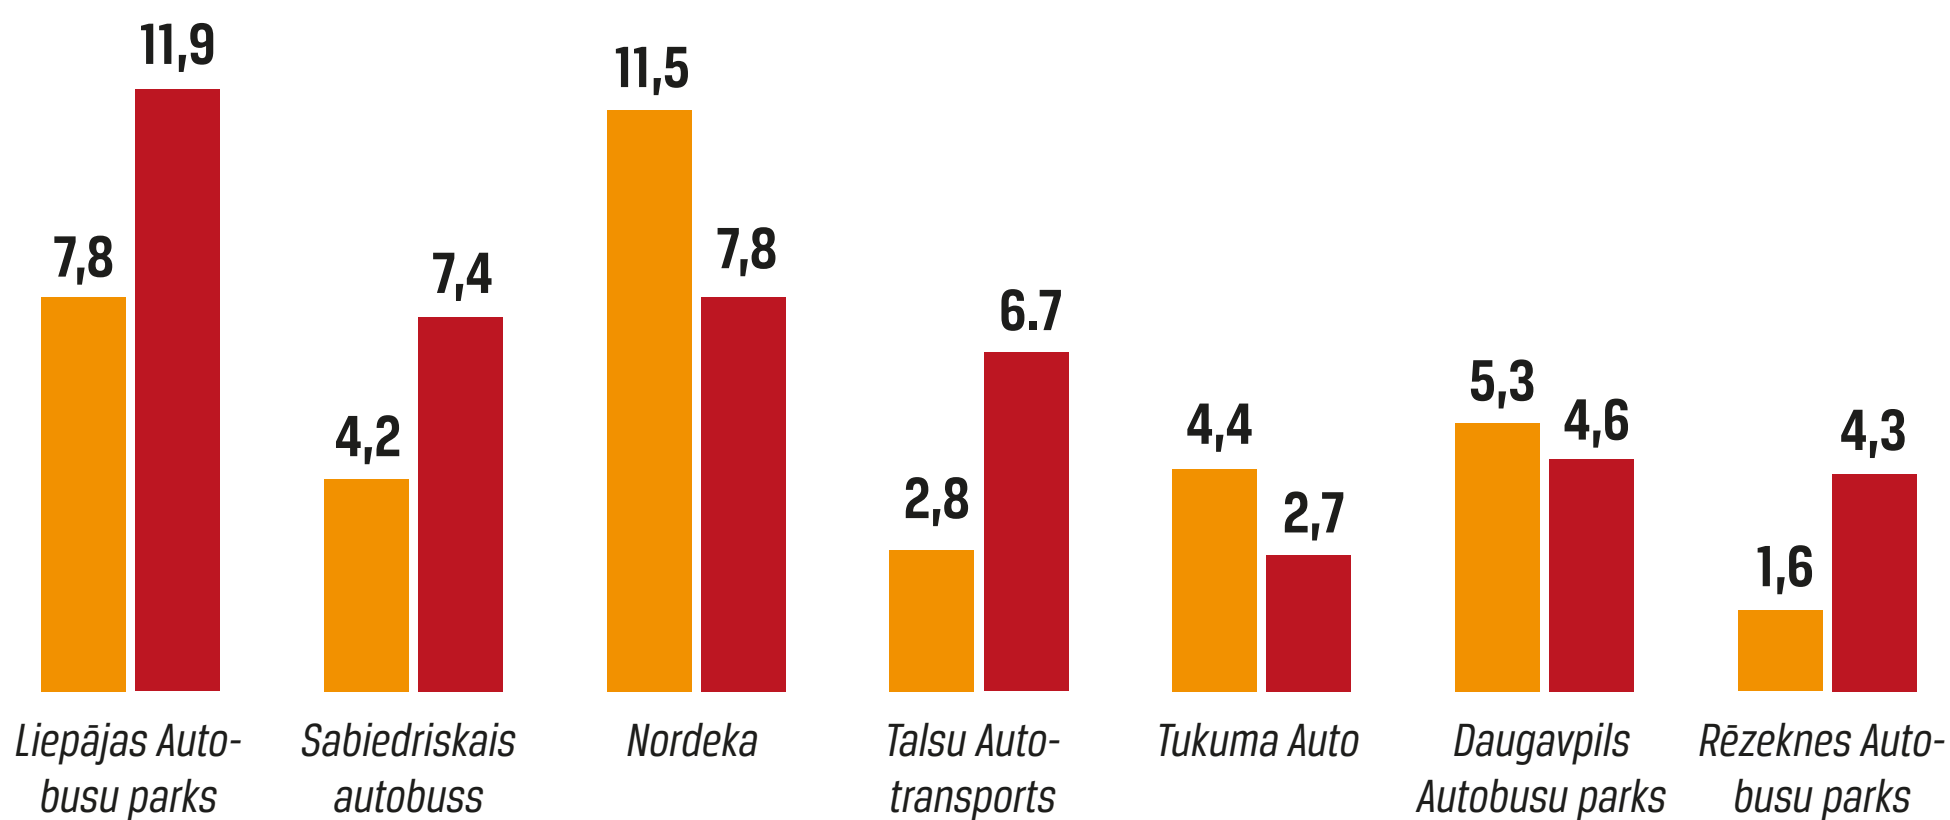

# JAUNAIS SABIEDRISKĀ TRANSPORTA IEPIRKUMS REĢIONOS NO 2021. GADA

VALSTS BUDŽETA FINANSĒJUMS (MILJONI EIRO 10 GADOS)

- DRĪKST SLĒGT LĪGUMUS
- PIEŅEMTIE LĒMUMI ATCELTĪ, TIE JĀPĀRVĒRTĒ
- IZSLUDINĀTI ATKĀRTOTI KONKURSI

## KONKURSĀ IEGŪTAIS PASŪTĪJUMS

PIRMS LĒMUMU PĀRSŪDZĪBAS IUB

- LĪDZŠINĒJAIS PĀRVADĀJUMU APJOMS (MILJ. KM)
- KONKURSĀ IEGŪTAIS PASŪTĪJUMS (MILJ. KM)