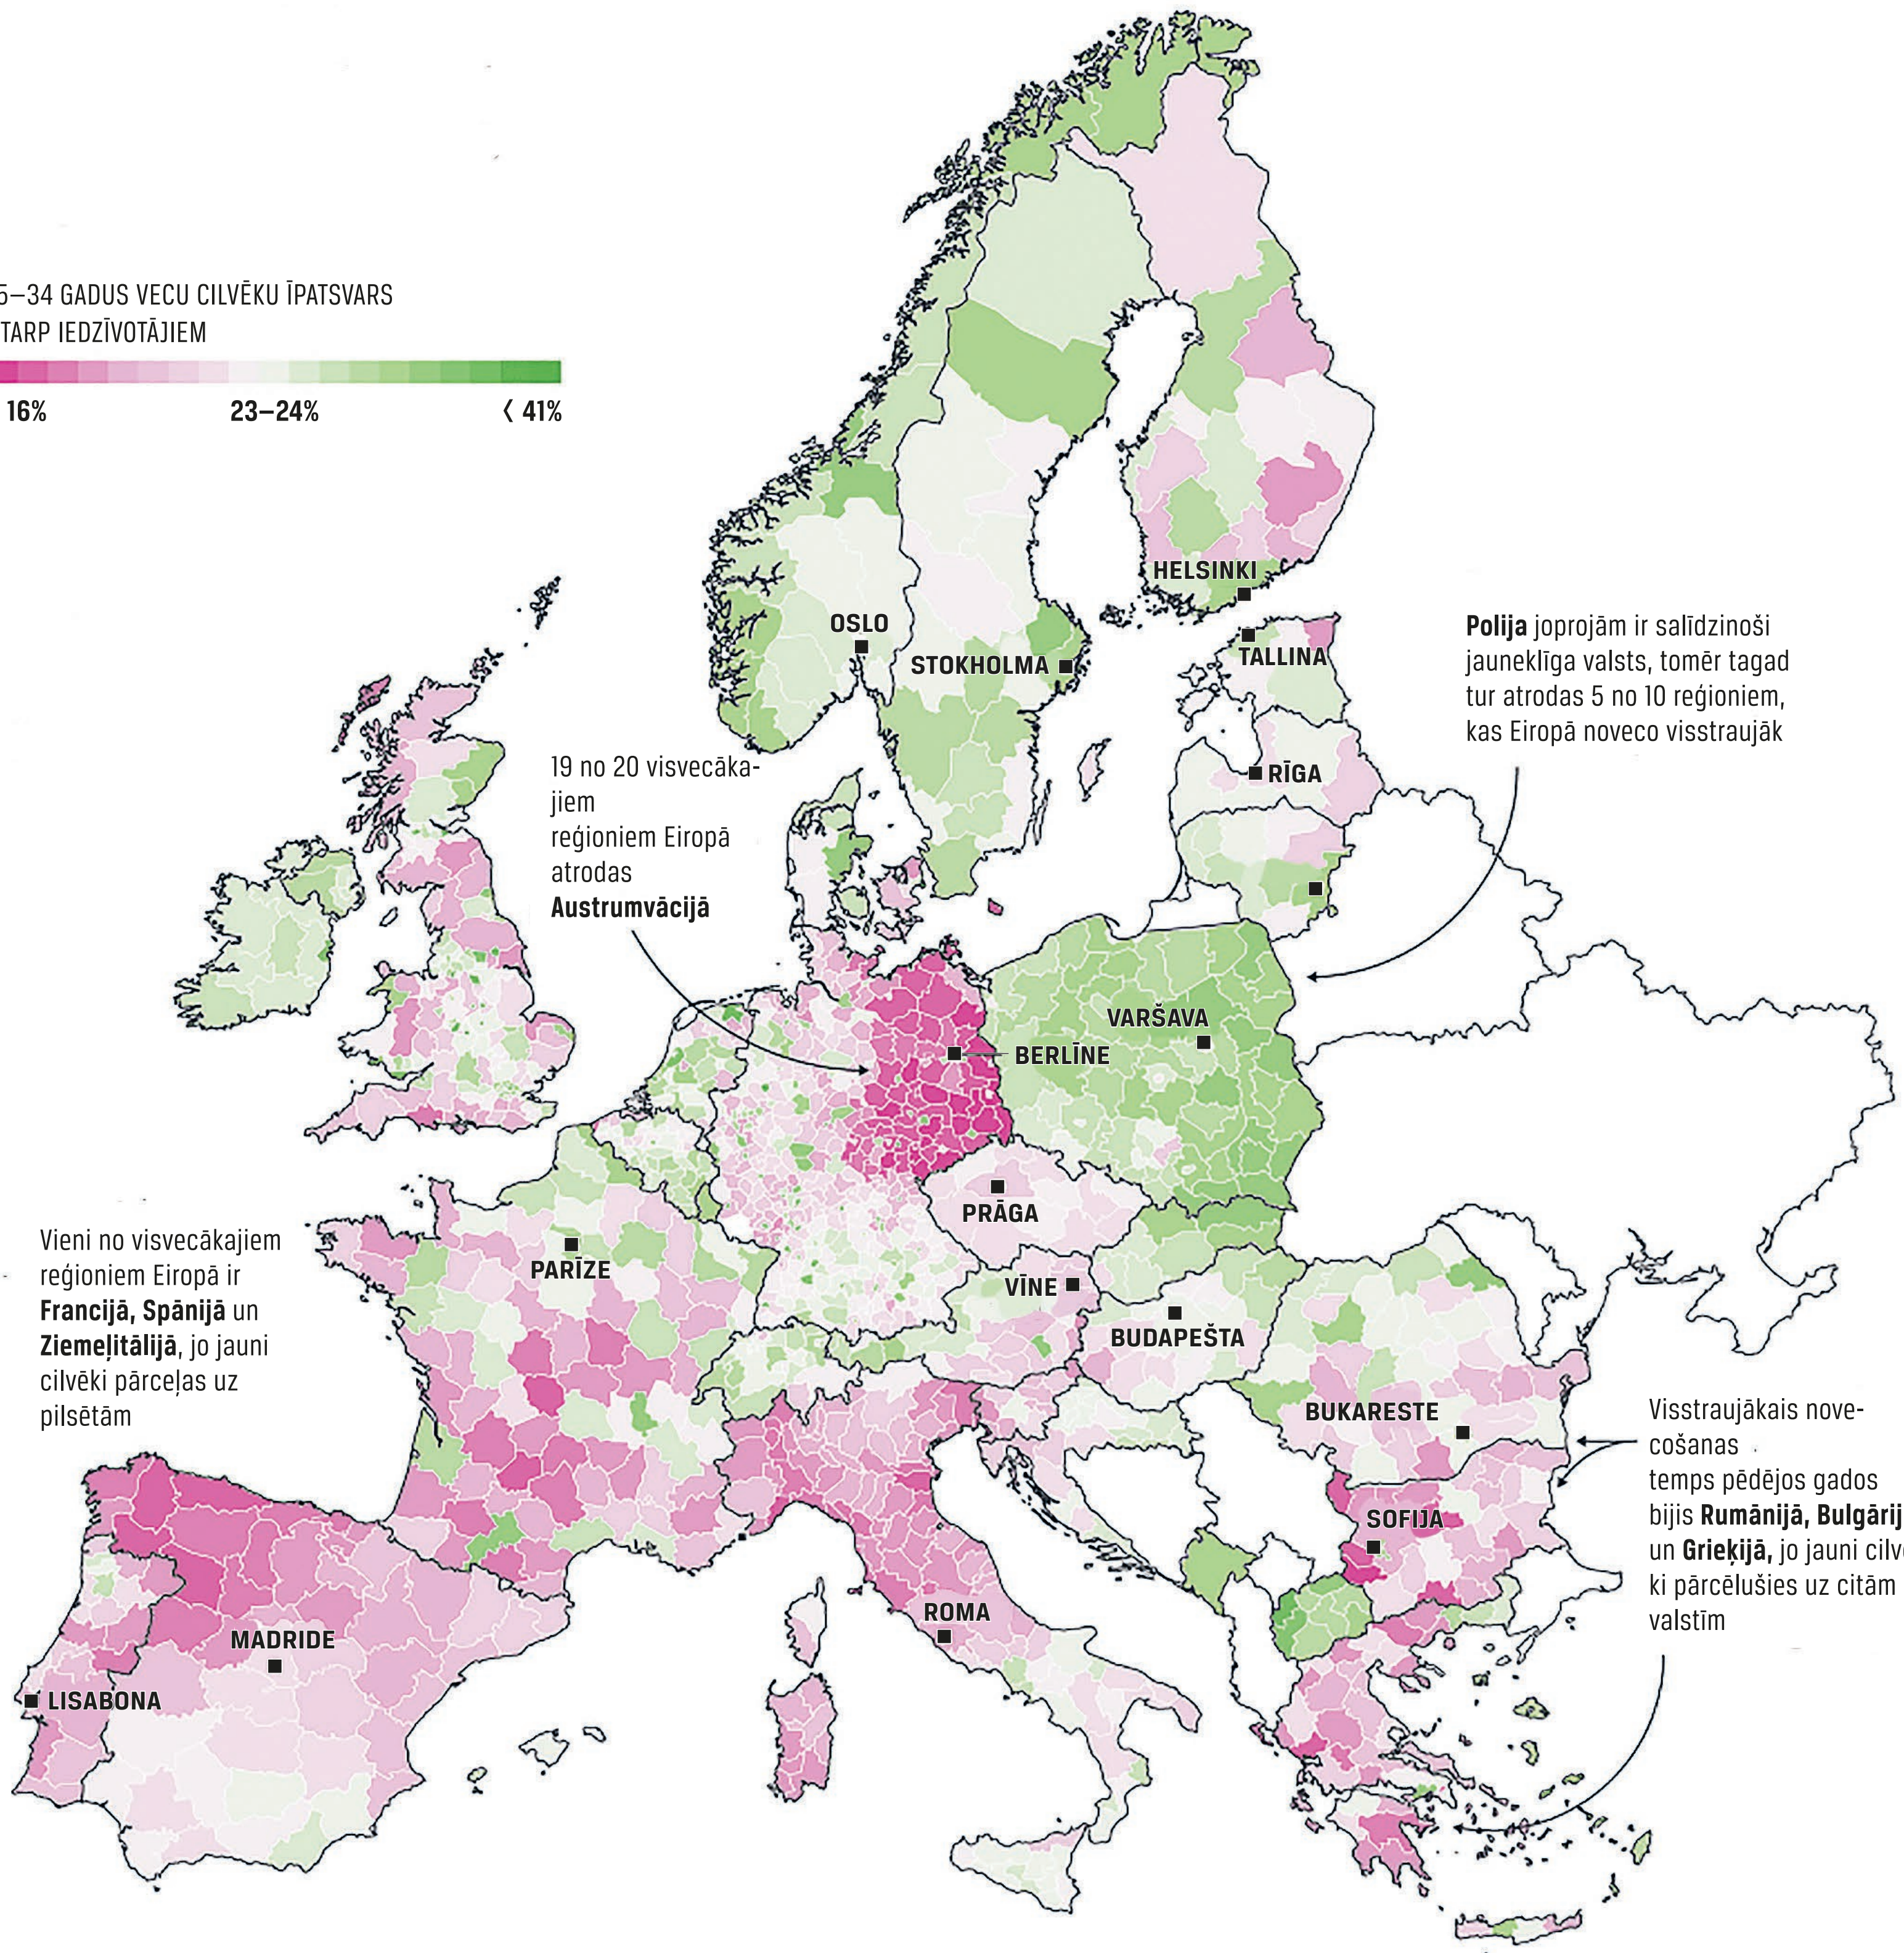

15–34 GADUS VECU CILVĒKU ĪPATSVARŠ
STARP IEDZĪVOTĀJIEM

19 no 20 visvecākajiem reģioniem Eiropā atrodas Austrumvācijā

Polija joprojām ir salīdzinoši jauneklīga valsts, tomēr tagad tur atrodas 5 no 10 reģioniem, kas Eiropā noveco visstraujāk

Vieni no visvecākajiem reģioniem Eiropā ir Francijā, Spānijā un Ziemeļitālijā, jo jauni cilvēki pārceļas uz pilsētām

Visstraujākais novecošanas temps pēdējos gados bijis Rumānijā, Bulgārijā un Grieķijā, jo jauni cilvēki pārceļusies uz citām valstīm