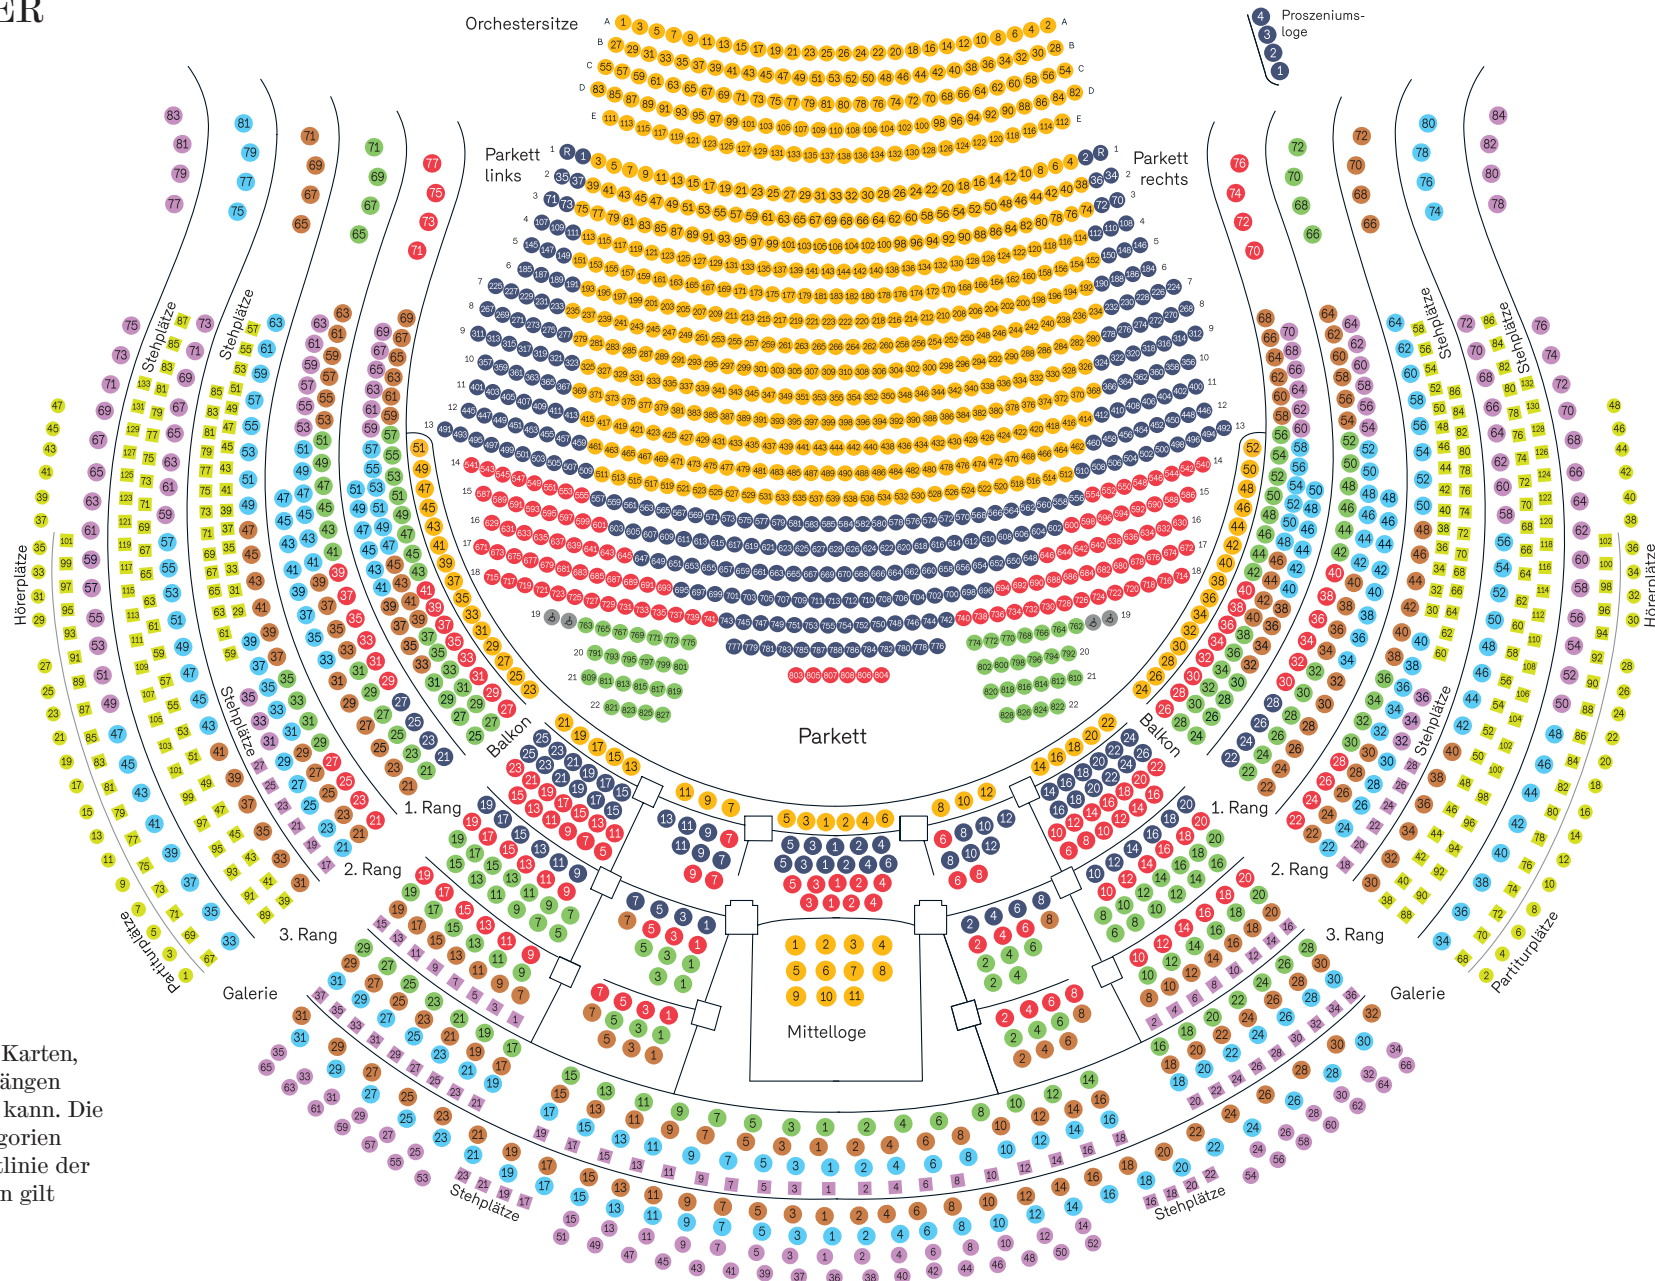

NATIONALTHEATER

Bitte beachten Sie beim Kauf Ihrer Karten, dass die Sicht aus den seitlichen Rängen leicht bis stark eingeschränkt sein kann. Die Unterteilung in einzelne Preiskategorien erfolgt nach der Qualität und Sichtlinie der Plätze. Bei den Akademiekonzerten gilt teilweise ein geänderter Saalplan.

	I	II	III	IV	V	VI	VII	VIII
A	30,-	27,-	23,-	18,-	15,-	10,-	7,-	4,-
B	34,-	30,-	25,-	20,-	16,-	11,-	7,-	5,-
C	37,-	33,-	28,-	23,-	18,-	12,-	8,-	5,-
D	45,-	40,-	33,-	27,-	18,-	12,-	8,-	5,-
E	53,-	46,-	40,-	30,-	22,-	15,-	8,-	5,-
F	60,-	53,-	45,-	35,-	25,-	16,-	9,-	6,-
G	70,-	63,-	53,-	40,-	29,-	17,-	10,-	7,-
H	88,-	77,-	63,-	50,-	35,-	23,-	11,-	8,-

	I	II	III	IV	V	VI	VII	VIII
I	100,-	88,-	73,-	56,-	40,-	25,-	12,-	9,-
K	132,-	115,-	95,-	74,-	52,-	30,-	14,-	10,-
L	163,-	142,-	117,-	91,-	64,-	39,-	15,-	11,-
M	193,-	168,-	142,-	117,-	90,-	64,-	16,-	14,-
S	243,-	213,-	183,-	143,-	102,-	67,-	21,-	16,-
T	264,-	230,-	190,-	148,-	104,-	69,-	28,-	20,-
U	293,-	263,-	228,-	183,-	128,-	75,-	32,-	23,-
V	343,-	313,-	272,-	213,-	154,-	82,-	35,-	25,-

□ Stehplätze
 □ Rollstuhlplätze