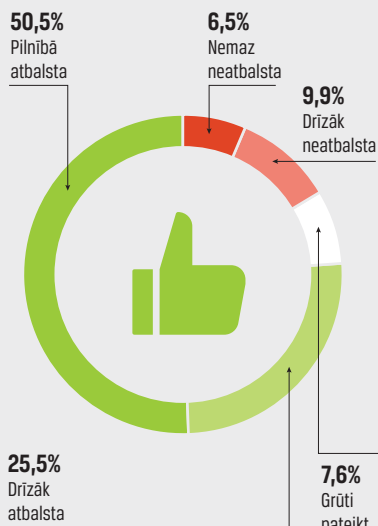

NEPILSONU SKAITS

ATBALSTS PILSONĪBAS PIEŠĪRŠANAI JAUNDZIMUŠAJIEM

VISI LATVIJAS IEDZĪVOTĀJI

LATVIEŠU SARUNVALODA ĢIMENĒ

KRIEVU SARUNVALODA ĢIMENĒ

VECĀKU NEPILSONU VAI BEZVALSTNIKU IZVĒLĒTĀ PILSONĪBA JAUNDZIMUŠAM

* Līdz 1. jūlijam

NEPILSONU SADALĪJUMS PA VECUMA GRUPĀM

2017. GADA 1. JANVĀRIS

PILSONĪBĀ UZŅEMTO PERSONU SKAITS PA GADIEM