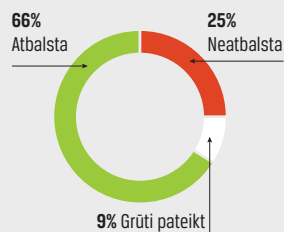

NEPILSONU SKAITS

ATBALSTS PILSONĪBAS PIEŠĪRŠANAI JAUNDZIMUŠAJIEM

VISI LATVIJAS IEDZĪVOTĀJI

LATVIEŠU SARUNVALODA ĢIMENĒ

KRIEVU SARUNVALODA ĢIMENĒ

VECĀKU NEPILSONU VAI BEZVALSTNIKU IZVĒLĒTĀ PILSONĪBA JAUNDZIMUŠAM

* Līdz 1. jūlijam

NEPILSONU SADALĪJUMS PA VECUMA GRUPĀM

2017. GADA 1. JANVĀRIS

PILSONĪBĀ UZŅEMTO PERSONU SKAITS PA GADIEM